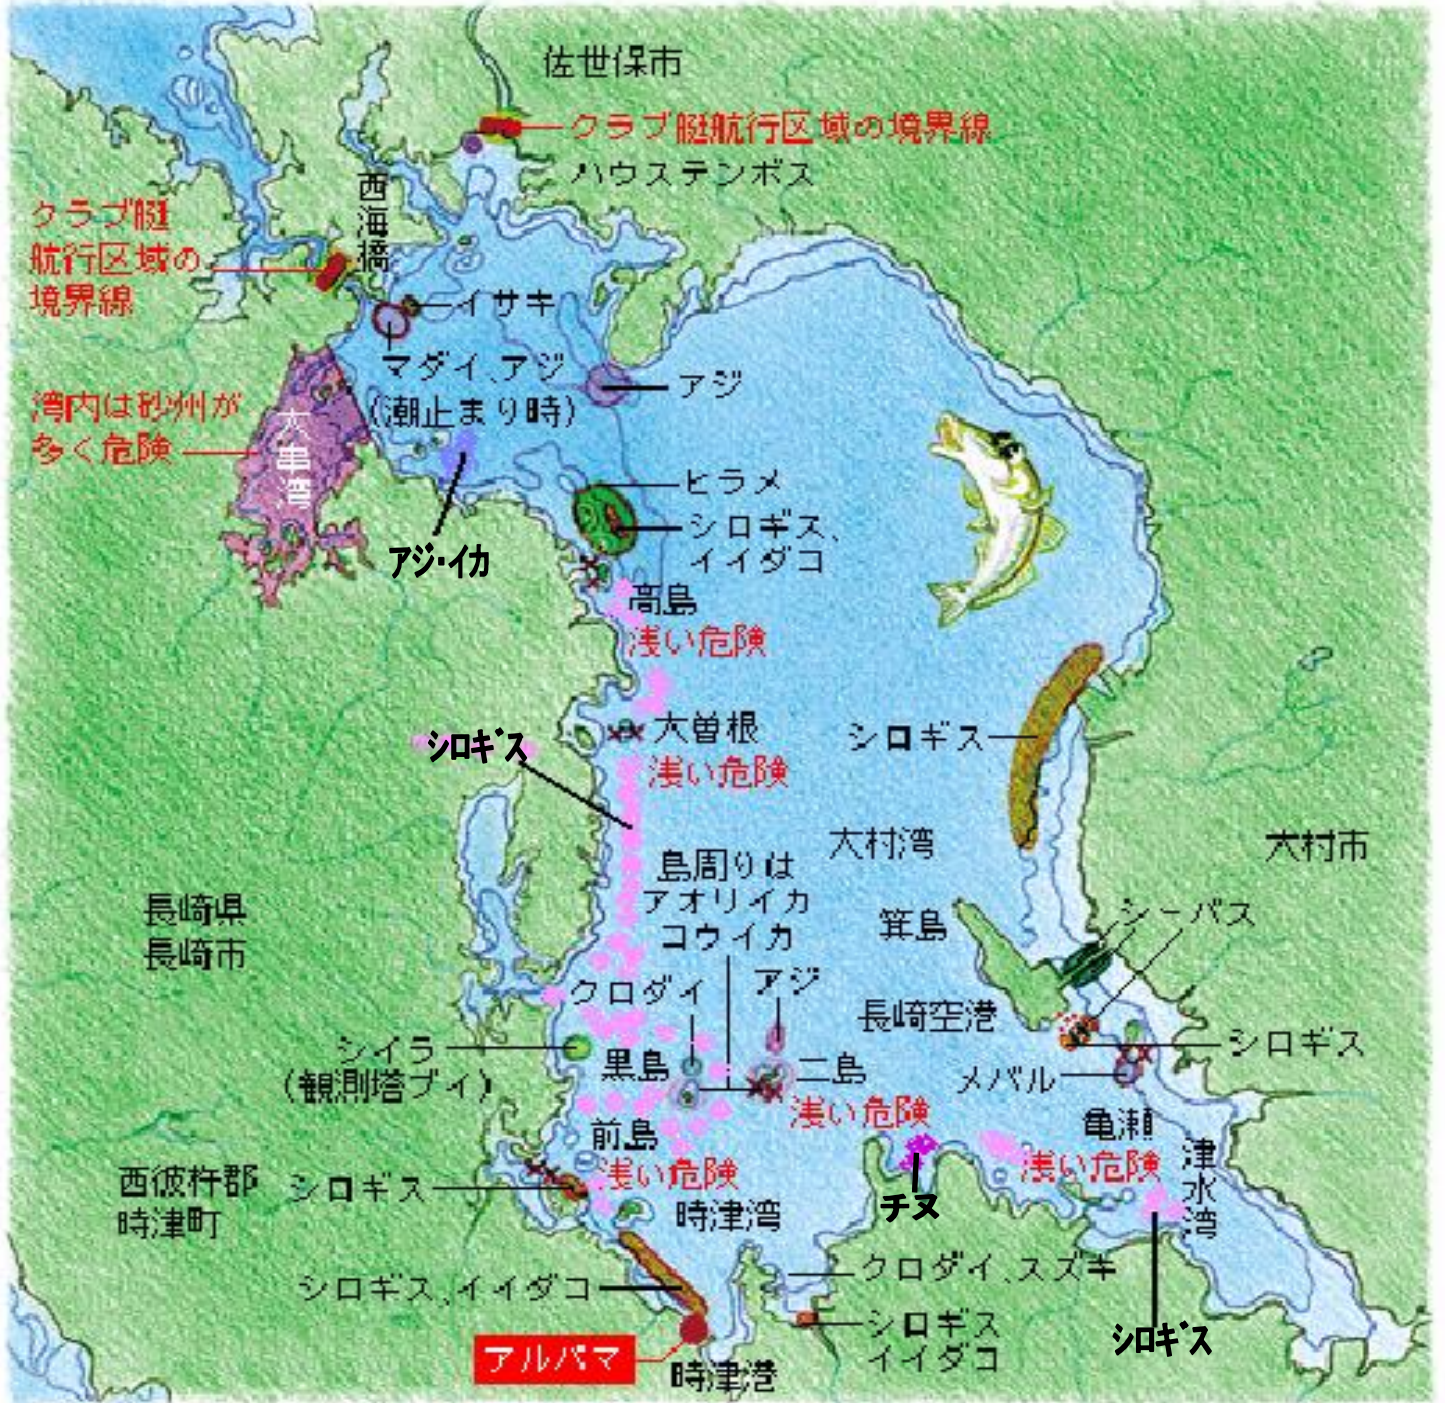

# 大村湾周辺のフィールドマップ

## 釣果カレンダー

月	フイゼット	シロギス	イイダコ	メバル	クロダイ、サバ	シーバス	アйнаメ	マダイ	シイライサキ	ヒラメ	アオリイカ	コウイカ
1												
2												
3												
4												
5												
6												
7												
8												
9												
10												
11												
12												